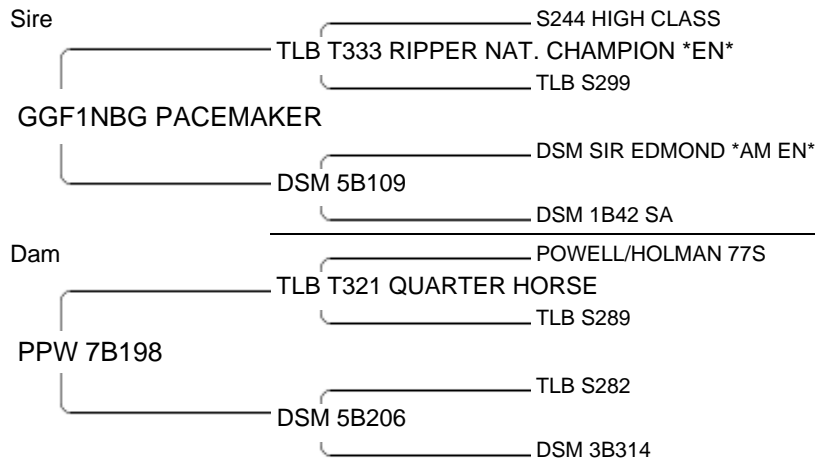

Lot # 82 Sex: Doe

D.O.B. 02/17/10

Consignor: NEBRASKA Bidder: \$  
BOER GOATS

**#34 GGF1  
ELECTRIC 10502248**

Lot # 83 Sex: Doe

D.O.B. 02/19/10

Consignor: NEBRASKA Bidder: \$  
BOER GOATS

**#36 GGF1 DREAM  
10502249**